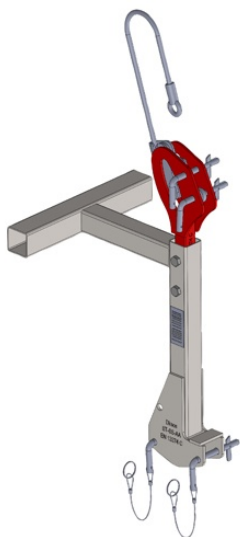

Fiche technique

Réf. 880560

Fixation pour échafaudage alu élingue 5m avec bloqueur

Les kits de fixation permettent de poser les échafaudages de toit et leur garde-corps pour travailler en toute sécurité.

LES + PRODUIT

Solutions d'échafaudages efficaces, simples à monter, légères
Peu contraignant en termes d'espace et de montage
S'adapte à tout type de toit (tuile, ardoise, zinc, en pente ou plat, neuf ou en rénovation) ou pour la pose de panneaux solaires

CARACTERISTIQUES

| | |
|-----------------------|-----|
| Longueur produit (mm) | 350 |
| Largeur produit (mm) | 400 |
| Hauteur produit (mm) | 500 |
| Poids produit (kg) | 0 |

Descriptif technique

bloqueur avec élingue de 5m